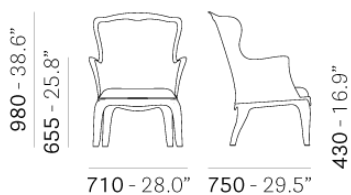

PEDRALI®

PASHA 660

DESIGN:
CLAUDIO DONDOLI - MARCO POCCI

Кресло Pasha – это синтез традиций и инноваций. Идеально подходит для гостиниц, ресторанов и открытых площадок. Кресло выполнено из поликарбоната, полированная отделка. Возможные цвета: белый, черный, прозрачный и дымчатый.

ЗАПРОС ИНФОРМАЦИИ

NE

ОТДЕЛКИ КОРПУСА

ПОКРЫТИЙ

08.06.2020

подушка (код 660.3)
Тканевый чехол для (код 660.8)

Stulya PASHA 660

CERTIFICATIONS