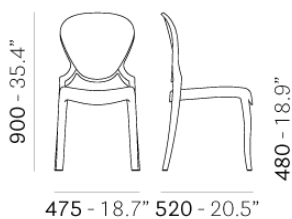

PEDRALI®

QUEEN 650

DESIGN:
CLAUDIO DONDOLI - MARCO POCCI

Стул Queen полностью выполнен из поликарбоната, прочного материала, пригодного для использования в любых условиях. Сиденье спроектировано в соответствии с самыми традиционными канонами, однако содержит некоторые элементы современности – как в дизайне, так и в материале и конструкции. Стул Queen доступен в белом, черном и песочный цвете, либо в прозрачной версии, в янтарном, фиолетовом и дымчатом цветах.

ЗАПРОС ИНФОРМАЦИИ