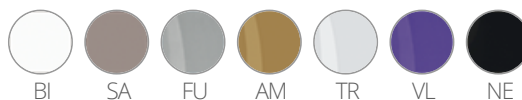

ОТДЕЛКИ СИДЕНЬЯ