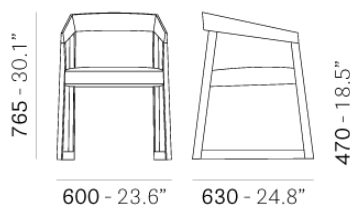

PEDRALI®

SIGN 455

DESIGN:
DANIELE LO SCALZO MOSCHERI

Кресло Sign выполнено из цельного дуба или ореха. Кресло отличается утонченной, но удобной конструкцией, благодаря особому сечению сужающихся сверху стойки и подлокотников, придающему креслу прямолинейность и подчеркивающему богатство деталей. Удобные кресла также можно вставлять одно в другое. TOP CHAIR Residential 2007.

ЗАПРОС ИНФОРМАЦИИ