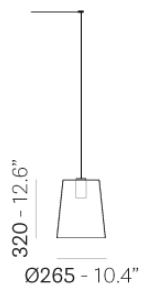

PEDRALI®

L001 L001CW/A

ДИЗАЙН:
АЛЬБЕРТО БАСАЛЬЯ НАТАЛЬЯ РОТА НОДАРИ

L001 - это коллекция светильников с культовым дизайном, состоящая из элементов, способных создавать различные комбинации. Подвесной светильник с диффузором из литого поликарбоната Ø 265 мм. Длина кабеля может быть 3000, 6000, 8000 мм с 2, 4, 5 кабельными зажимами.

ЗАПРОС ИНФОРМАЦИИ

MAX 1x23 Вт E27 220-240 В

ПРОЗРАЧНЫЙ АБАЖУР

КРАШЕНЫЙ АБАЖУР

ПРОВОД

ПОКРЫТИЙ