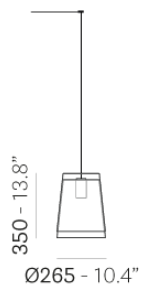

**PEDRALI®**

L001 L001CW / AA

ДИЗАЙН:

АЛЬБЕРТО БАСАЛЬЯ НАТАЛЬЯ РОТА НОДАРИ

L001 - это коллекция светильников с культовым дизайном, состоящая из элементов, способных создавать различные комбинации. Подвесной светильник с двумя литыевыми диффузорами из поликарбоната Ø 265 мм. Длина кабеля может быть 3000, 6000, 8000 мм с 2, 4, 5 кабельными зажимами.

ЗАПРОС ИНФОРМАЦИИ

MAX 1x23 Вт E27 220-240 В

ПРОЗРАЧНЫЙ АБАЖУР

ПРОВОД

ПОКРЫТИЙ