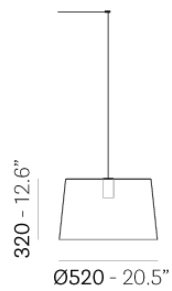

PEDRALI®

L001 L001CW/B

ДИЗАЙН:
АЛЬБЕРТО БАСАЛЬЯ НАТАЛЬЯ РОТА НОДАРИ

L001 - это коллекция светильников с культовым дизайном, состоящая из элементов, способных создавать различные комбинации. Подвесной светильник с диффузором из литьевого поликарбоната Ø 520 мм. Длина кабеля может быть 3000, 6000, 8000 мм с 2, 4, 5 кабельными зажимами.

ЗАПРОС ИНФОРМАЦИИ

MAX 1x23 Вт E27 220-240 В

ПРОЗРАЧНЫЙ АБАЖУР

КРАШЕНЫЙ АБАЖУР

ПРОВОД

ПОКРЫТИЙ