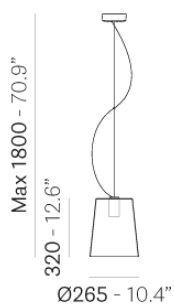

PEDRALI®

L001 L001S/A

DESIGN:
ALBERTO BASAGLIA NATALIA ROTA NODARI

Подвесной светильник с абажуром из метакрилата, Ø 250мм. Прост в сборке и демонтаже: не демонтируя электрокорпус можно снять абажур.

ЗАПРОС ИНФОРМАЦИИ