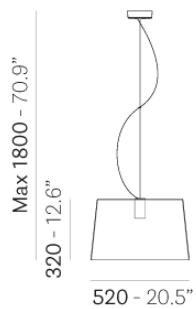

PEDRALI®

L001 L001S/B

DESIGN:
ALBERTO BASAGLIA NATALIA ROTA NODARI

Подвесной светильник с абажуром из метакрилата, Ø 520мм. Прост в сборке и демонтаже: не демонтируя электрокорпус можно снять абажур.

ЗАПРОС ИНФОРМАЦИИ