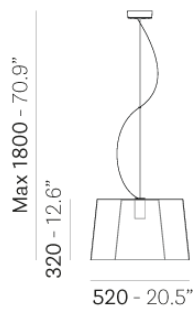

ПРОЗРАЧНЫЙ АБАЖУР

ПОЛНОЦВЕТНЫЙ АБАЖУР

АРМАТУРА

ПОКРЫТИЙ