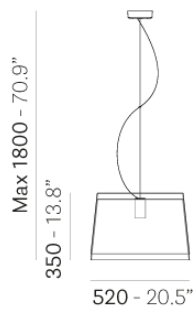

PEDRALI®

L001 L001S/BB

DESIGN:
ALBERTO BASAGLIA NATALIA ROTA NODARI

Подвесной светильник с абажуром из метакрилата, Ø 520мм. Модульная версия: двумя абажурами можно получить 5 различных комбинаций во всевозможных цветовых вариациях. Прост в сборке и демонтаже: не демонтируя электрокорпус можно снять абажур.

ЗАПРОС ИНФОРМАЦИИ

MAX 1x75W E27 220-240V

ПРОЗРАЧНЫЙ АБАЖУР

ПОЛНОЦВЕТНЫЙ АБАЖУР

АРМАТУРА

ПОКРЫТИЙ