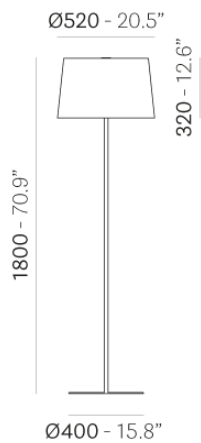

ЗАПРОС ИНФОРМАЦИИ

FBT 1x23 Вт E27 220-240 В

ПРОЗРАЧНЫЙ АБАЖУР

КРАШЕНЫЙ АБАЖУР

ОТДЕЛКИ СТРУКТУРЫ

ПОКРЫТИЙ