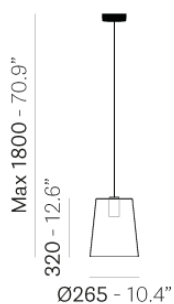

PEDRALI®

L001 L001SW / A

ДИЗАЙН:
АЛЬБЕРТО БАСАЛЬЯ НАТАЛЬЯ РОТА НОДАРИ

Подвесной светильник с черным матовым кабелем и потолочной розеткой, устойчивый и самонесущий. Рассеиватель из поликарбоната, съемный, без разборки электрического корпуса, для легкой установки и снятия

ЗАПРОС ИНФОРМАЦИИ