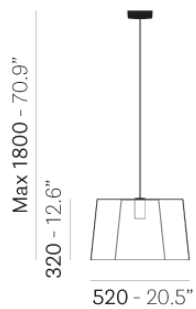

ЗАПРОС ИНФОРМАЦИИ

MAX 1x23W E27 220-240V

ПРОЗРАЧНЫЙ АБАЖУР

КРАШЕНЫЙ АБАЖУР

АРМАТУРА

ПОКРЫТИЙ