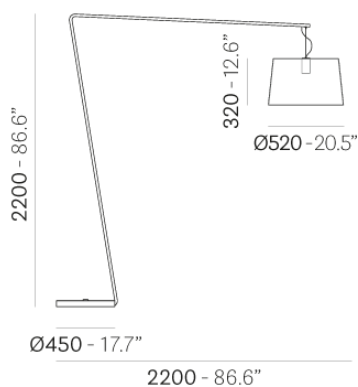

# L001 L001T/B

DESIGN:  
ALBERTO BASAGLIA NATALIA ROTA NODARI

Торшер с железным основанием, окрашенным в белый или черный цвета; большой единственный абажур. Включается от педального выключателя.

ЗАПРОС ИНФОРМАЦИИ