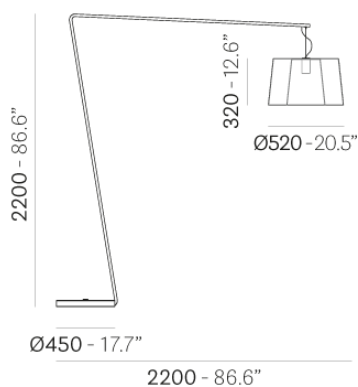

PEDRALI®

L001 L001T/BA

DESIGN:
ALBERTO BASAGLIA NATALIA ROTA NODARI

Торшер с железным основанием, окрашенным в белый или черный цвета; с двойным абажуром. Включается от педального выключателя.

ЗАПРОС ИНФОРМАЦИИ