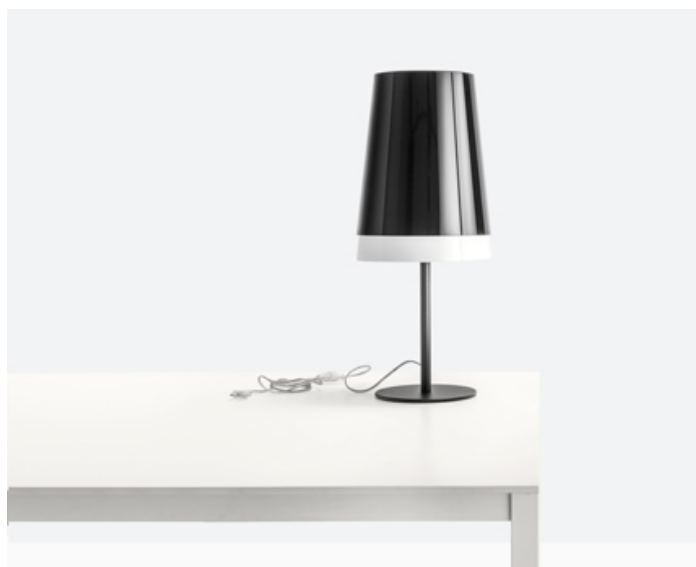

PEDRALI®**L001 L001TA/AA**

DESIGN:
ALBERTO BASAGLIA NATALIA ROTA NODARI

Настольная лампа с основанием и центральной железной ножкой, окрашенными в белый или черный цвета. Модульная версия: двумя абажурами можно получить 4 различные комбинации. Всевозможные цветовые вариации.

ЗАПРОС ИНФОРМАЦИИ

FBT 1x23W E27 220-240V

ПРОЗРАЧНЫЙ АБАЖУР

ПОЛНОЦВЕТНЫЙ АБАЖУР

ОТДЕЛКИ СТРУКТУРЫ

ПОКРЫТИЙ