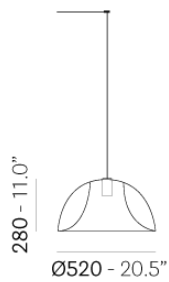

MAX 1x23 Вт E27 220-240 В

ПРОЗРАЧНЫЙ АБАЖУР

КРАШЕНЫЙ АБАЖУР

ДЖОРДЖИЯ

ПРОВОД

NAVE

ПОКРЫТИЙ