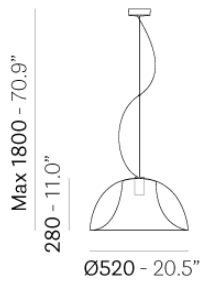

PEDRALI®

L002 L002S/BA

DESIGN:
ALBERTO BASAGLIA NATALIA ROTA NODARI

Подвесной светильник с абажуром диаметром Ø 520 мм из прозрачного, красного и прозрачного желтого поликарбоната. Внутренний кожух из опалового поликарбоната несет защитную функцию для лампочки и распространяет рассеянный свет. Имеется версия с абажуром белого и черного цветов. Внутренний кожух только белого цвета.

ЗАПРОС ИНФОРМАЦИИ

MAX 1x75W E27 220-240V

ПРОЗРАЧНЫЙ АБАЖУР

ПОЛНОЦВЕТНЫЙ АБАЖУР

АРМАТУРА

ПОКРЫТИЙ

ПРЕСС - РЕЛИЗ