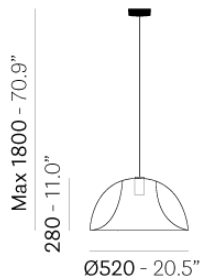

PEDRALI®

L002 L002SW / BA

ДИЗАЙН:
АЛЬБЕРТО БАСАЛЬЯ НАТАЛЬЯ РОТА НОДАРИ

Подвесной светильник с черным матовым кабелем и потолочной розеткой, устойчивый и самонесущий. Рассеиватель из поликарбоната, съемный, без разборки электрического корпуса, для легкой установки и снятия.

ЗАПРОС ИНФОРМАЦИИ

MAX 1x23 Вт E27 220-240 В

ПРОЗРАЧНЫЙ АБАЖУР

TR

КРАШЕННЫЙ АБАЖУР

ДЖОРДЖИЯ

АРМАТУРА

RN