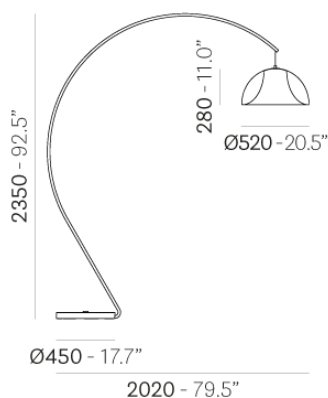

PEDRALI®

L002 L002T/BA

DESIGN:
ALBERTO BASAGLIA NATALIA ROTA NODARI

Семейство светильников L002 разрастается и пускает свои корни в пол. У подвесной версии появляется арочный торшер. Арочный торшер L002T пополнил гамму различными цветами, чтобы со своими мягкими линиями всегда казаться новинкой.

ЗАПРОС ИНФОРМАЦИИ

ПРОЗРАЧНЫЙ АБАЖУР

ПОЛНОЦВЕТНЫЙ АБАЖУР

ОТДЕЛКИ СТРУКТУРЫ