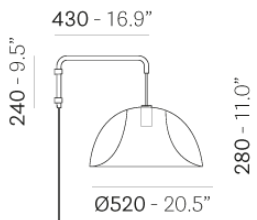

PEDRALI®

L002 L002W40 / BA

ДИЗАЙН:
АЛЬБЕРТО БАСАЛЬЯ НАТАЛЬЯ РОТА НОДАРИ

Настенный светильник с черным кабелем и кронштейном из матовой стали длиной 430 мм. Рассеиватель из поликарбоната, съемный, без разборки электрического корпуса, для легкой установки и снятия

ЗАПРОС ИНФОРМАЦИИ

Art. L002W40/BA

Art. L002W90/BA

MAX 1x23 Вт E27 220-240 В

ПРОЗРАЧНЫЙ АБАЖУР

TR

КРАШЕННЫЙ АБАЖУР

ДЖОРДЖИЯ