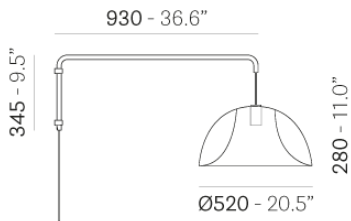

PEDRALI®

L002 L002W40 / BA

ДИЗАЙН:
АЛЬБЕРТО БАСАЛЬЯ НАТАЛЬЯ РОТА НОДАРИ

Настенный светильник с черным кабелем и кронштейном из матовой стали длиной 430 мм. Рассеиватель из поликарбоната, съемный, без разборки электрического корпуса, для легкой установки и снятия

ЗАПРОС ИНФОРМАЦИИ

Art. L002W40/BA

Art. L002W90/BA

MAX 1x23 Вт E27 220-240 В

ПРОЗРАЧНЫЙ АБАЖУР

TR

КРАШЕННЫЙ АБАЖУР

ДЖОРДЖИЯ