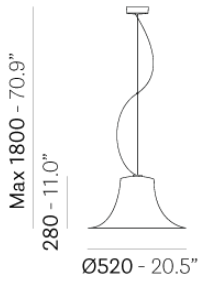

PEDRALI®

L004 L004S/A

DESIGN:
ALBERTO BASAGLIA NATALIA ROTA NODARI

Подвесной светильник с абажуром из поликарбоната, окрашенного отметкой "soft-touch". Прост в сборке и демонтаже, так как абажур можно снять не демонтируя электрокорпус.

ЗАПРОС ИНФОРМАЦИИ

MAX 1x75W E27 220-240V

КРАШЕНЫЙ АБАЖУР

АРМАТУРА

ПОКРЫТИЙ