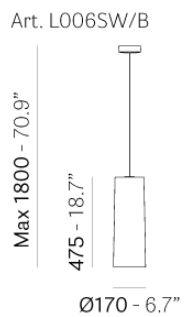

ТЕНЬ

NS

EC

OR2

ПОКРЫТИЙ