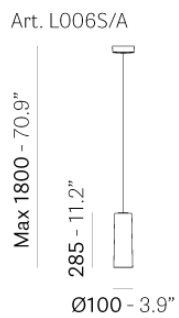

ТЕНЬ

NS

EC

OR2

ПОКРЫТИЙ