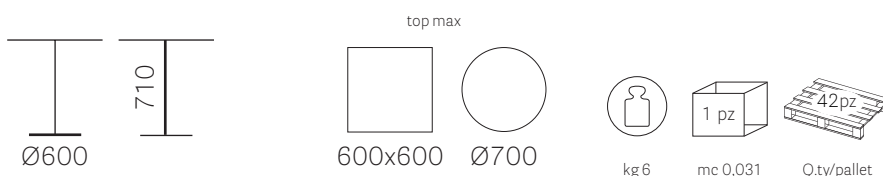

Arki-base ARK3_VER

PEDRALI
THE ITALIAN ESSENCE

DESIGN
Pedrali R&D

Table base model Arki-base with 3 legs in steel tube epoxy-polyester powder coated

Basamento Arki-base a 3 gambe in tubo di acciaio verniciato con polvere epossipoliestere / Tischgestell Arki base 3-Fuß aus Stahlrohr, Epoxid-Polyester pulverbeschichtet / Piétement Arki-base à 3 branches en tube d'acier époxy à poudre époxy-polyester / Pie de mesa Arki-base con 3 patas en tubo de acero barnizado con polvo epoxy-poliéster