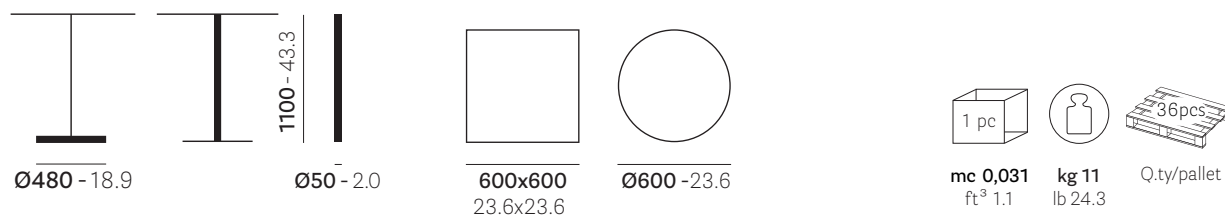

mm - in

• 4753

TOP MAX

• 4750

• 4754

Reproduction of this document is strictly prohibited without prior written authorisation from Pedrali SpA. Sizes, weights and finishes may change without previous notice.
È vietata la riproduzione del seguente documento senza previa autorizzazione scritta da parte di Pedrali SpA. Dimensioni, pesi e finiture possono variare senza alcun preavviso.