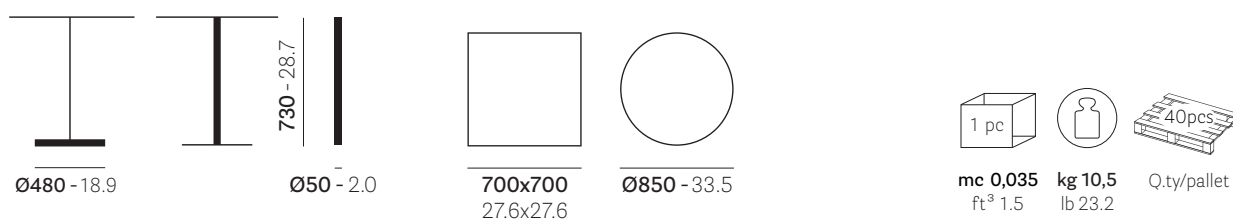

Bold

4753 - 4750 - 4754

Indoor

DESIGN
Pedrali R&D

PEDRALI[®]
THE ITALIAN ESSENCE

100% MADE IN ITALY

Bold table base with cast iron base and steel tube, powder coating

Basamento Bold con base in ghisa e tubo in acciaio verniciati a polvere / Tischgestell Bold mit Bodenplatte aus Gusseisen und Rohr aus Edelstahl mit pulverbeschichtet / Piètement Bold avec base en fonte et tube en acier époxy à poudre / Pie de mesa Bold con base de hierro fundido y tubo de acero barnizados en polvo

mm - in

• 4753

TOP MAX

• 4750

• 4754

Reproduction of this document is strictly prohibited without prior written authorisation from Pedrali SpA. Sizes, weights and finishes may change without previous notice.
È vietata la riproduzione del seguente documento senza previa autorizzazione scritta da parte di Pedrali SpA. Dimensioni, pesi e finiture possono variare senza alcun preavviso.