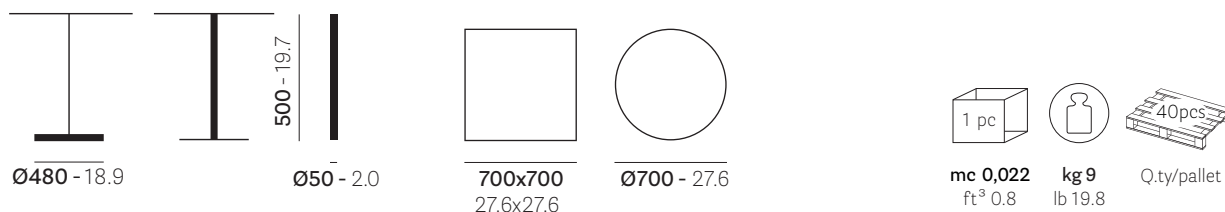

Bold

4753 - 4750 - 4754

Indoor

DESIGN
Pedrali R&D

PEDRALI[®]
THE ITALIAN ESSENCE

100% MADE IN ITALY

Bold table base with cast iron base and steel tube, powder coating

Basamento Bold con base in ghisa e tubo in acciaio verniciati a polvere / Tischgestell Bold mit Bodenplatte aus Gusseisen und Rohr aus Edelstahl mit pulverbeschichtet / Piètement Bold avec base en fonte et tube en acier époxy à poudre / Pie de mesa Bold con base de hierro fundido y tubo de acero barnizados en polvo

mm - in

• 4753

TOP MAX

• 4750

• 4754

Reproduction of this document is strictly prohibited without prior written authorisation from Pedrali SpA. Sizes, weights and finishes may change without previous notice.
È vietata la riproduzione del seguente documento senza previa autorizzazione scritta da parte di Pedrali SpA. Dimensioni, pesi e finiture possono variare senza alcun preavviso.