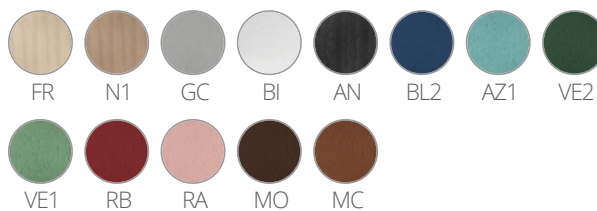

ОТДЕЛКИ СИДЕНЬЯ

POWDER COATED RING FINISHES (СМОТРЕТЬ
ПОКРЫТИЙ)