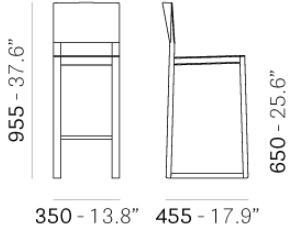

# BRERA 386

DESIGN:  
PEDRALI R&D

Компактные размеры и эргономичные характеристики для коллекции Brera, чьё имя напоминает гламур модных ресторанов в самом шикарном районе Милана.

Структура из массива дуба вместе с главным профилем

спинки, обеспечивает лёгкость и манёвренность. Барный стул с каркасом из массива дуба, сиденье и спинка из сэндвич-панелей. Высота сиденья 740мм.

ЗАПРОС ИНФОРМАЦИИ

Art. 382

Art. 386

ОТДЕЛКИ СИДЕНЬЯ

ПОКРЫТИЙ