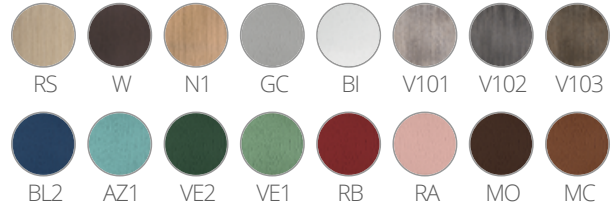

спинки, обеспечивает лёгкость и манёвренность. Барный стул с каркасом из массива дуба, сиденье и спинка из сэндвич-панелей. Высота сиденья 740мм.

ЗАПРОС ИНФОРМАЦИИ

Art. 382

Art. 386

ОТДЕЛКИ СИДЕНЬЯ

ПОКРЫТИЙ