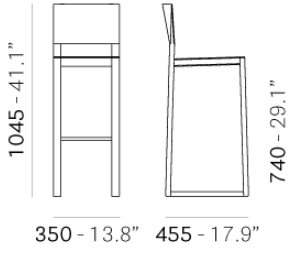

спинки, обеспечивает лёгкость и манёвренность. Барный стул с каркасом из массива дуба, сиденье и спинка из сэндвич-панелей. Высота сиденья 740мм.

ЗАПРОС ИНФОРМАЦИИ

Art. 382

Art. 386

ОТДЕЛКИ СИДЕНЬЯ

ПОКРЫТИЙ