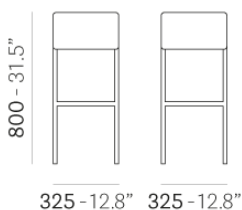

# CUBE 1400/1401

DESIGN:  
PEDRALI R&D

Табурет Cube в одноцветном – черном или белом – исполнении. Табурет имеет раму из стальной трубки квадратного сечения 25x25 мм, рамка покрывается черным или белым лаком. Мягкое сиденье из огнестойкого полиуретана, с покрытием из натуральной, искусственной кожи или ткани. Высота 800 мм. Производится также высота 650 мм (арт. 1402) и 500 мм (арт. 1403).

## ОТДЕЛКИ КАРКАСА