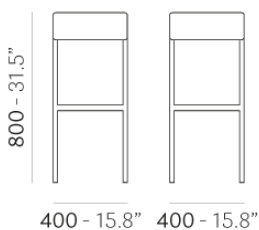

PEDRALI®

CUBE XL 1451

DESIGN:
PEDRALI R&D

Табурет Cube XL имеет удобное сиденье из огнестойкого полиуретана. Рама из сатинированной или хромированной стальной трубы.

ЗАПРОС ИНФОРМАЦИИ

ОТДЕЛКИ КАРКАСА

ТКАНИ (СМОТРЕТЬ ЛЕГЕНДУ)