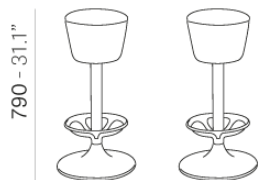

PEDRALI®

DREAM 4836

DESIGN:
PEDRALI R&D

Dream - это коллекция стульев компактных размеров и тонким силуэтом, отвечающий самым современным требованиям к мебели. Барный стул с центральным основанием, круглой стальной базой с подножкой из литого алюминия и с мягким сиденьем большей толщины, обитым тканью, кожей или экокожей.

ЗАПРОС ИНФОРМАЦИИ

S350CON

Ø350 - 13.8"

Ø400 - 15.8"

S_ZETA

Ø325 - 12.8"

Ø400 - 15.8"

ОТДЕЛКИ КАРКАСА

ОТДЕЛКИ КАРКАСА (СМОТРЕТЬ ПОКРЫТИЙ)

ТКАНИ (СМОТРЕТЬ ЛЕГЕНДУ)

ПОКРЫТИЙ