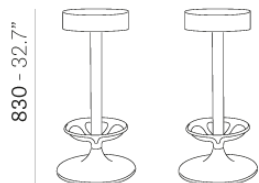

ЗАПРОС ИНФОРМАЦИИ

S350CON

Ø350 - 13.8"

Ø400 - 15.8"

S_ZETA

Ø325 - 12.8"

Ø400 - 15.8"

ОТДЕЛКИ КАРКАСА

ОТДЕЛКИ КАРКАСА (СМОТРЕТЬ ПОКРЫТИЙ)

ТКАНИ (СМОТРЕТЬ ЛЕГЕНДУ)

ПОКРЫТИЙ