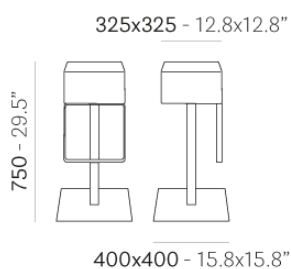

## HX 4445F

DESIGN:  
PEDRALI R&D

Табурет из сатинированной нержавеющей стали, с центральным основанием и подставкой для ножек, прикрепленной к сиденью. На квадратной ножке 50x50 мм крепится удобное сиденье, обитое натуральной или искусственной кожей, либо тканью на выбор.

ЗАПРОС ИНФОРМАЦИИ

ОТДЕЛКИ КАРКАСА

AC

ТКАНИ (СМОТРЕТЬ ЛЕГЕНДУ)

ПОКРЫТИЙ