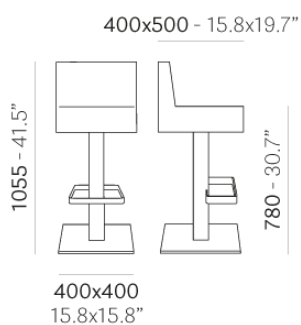

PEDRALI®

HXL 4449

DESIGN:
PEDRALI R&D

Табурет HXL имеет удобное сиденье из огнестойкого полиуретана, обитое натуральной или искусственной кожей. Конструкция на центральном основании из сатинированной нержавеющей стали.

ЗАПРОС ИНФОРМАЦИИ

ОТДЕЛКИ КАРКАСА

ОТДЕЛКИ КАРКАСА (СМОТРЕТЬ ПОКРЫТИЙ)

ТКАНИ (СМОТРЕТЬ ЛЕГЕНДУ)

ПОКРЫТИЙ