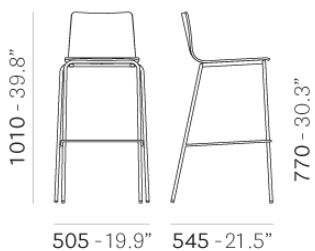

PEDRALI®

INGA plywood 5617

DESIGN:
PEDRALI R&D

Имя Inga отдает дань североевропейской женской элегантности. Барный стул с сиденьем из шпона дуба и стальным трубчатым каркасом Ø 16 мм. Высота сидения 770 мм.

ЗАПРОС ИНФОРМАЦИИ