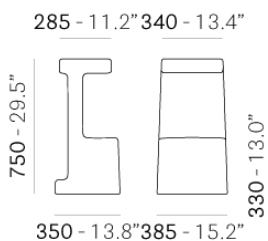

PEDRALI®

SERIF 860

DESIGN:
ODO FIORAVANTI

Необычный барный табурет выполнен из полиэтилена при помощи технологии ротационной штамповки. Табурет идеально подходит для использования как в помещениях, так и на открытых площадках, он хорошо гармонирует как с высоким столом, так и с барной стойкой. Его уникальный дизайн и гамма цветов сообщают помещению эксклюзивно-юный, авангардистский оттенок.

ЗАПРОС ИНФОРМАЦИИ

ОТДЕЛКИ КОРПУСА

ПОКРЫТИЙ