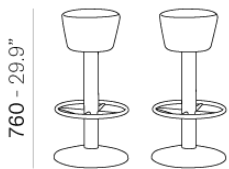

ЗАПРОС ИНФОРМАЦИИ

S\_ZETA

Ø325 - 12.8"

Ø400 - 15.8"

S\_TX

Ø335 - 13.2"

Ø400 - 15.8"

S350CON

Ø350 - 13.8"

Ø400 - 15.8"

S325FC

Ø325 - 12.8"

Ø400 - 15.8"

ОТДЕЛКИ КАРКАСА

ОТДЕЛКИ КАРКАСА (СМОТРЕТЬ ПОКРЫТИЙ)

ТКАНИ (СМОТРЕТЬ ЛЕГЕНДУ)