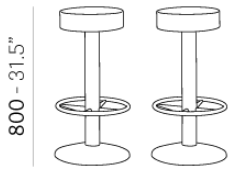

# TONDA 4156

DESIGN:  
PEDRALI R&D

Вращающиеся табуреты Tonda, с рамой на центральном основании из нержавеющей стали, с сатинированным или хромированным покрытием. Производится несколько вариантов мягких сидений: цилиндрической, конической формы, или с хромированным обрамлением.

ЗАПРОС ИНФОРМАЦИИ

S\_ZETA

Ø325 - 12.8"

Ø400 - 15.8"

S\_TX

Ø335 - 13.2"

Ø400 - 15.8"

S350CON

Ø350 - 13.8"

Ø400 - 15.8"

S325FC

Ø325 - 12.8"

Ø400 - 15.8"

ОТДЕЛКИ КАРКАСА

ОТДЕЛКИ КАРКАСА (СМОТРЕТЬ ПОКРЫТИЙ)

ТКАНИ (СМОТРЕТЬ ЛЕГЕНДУ)