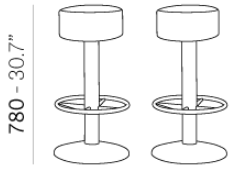

ЗАПРОС ИНФОРМАЦИИ

S\_ZETA

Ø325 - 12.8"

Ø400 - 15.8"

S\_TX

Ø335 - 13.2"

Ø400 - 15.8"

S350CON

Ø350 - 13.8"

Ø400 - 15.8"

S325FC

Ø325 - 12.8"

Ø400 - 15.8"

ОТДЕЛКИ КАРКАСА

ОТДЕЛКИ КАРКАСА (СМОТРЕТЬ ПОКРЫТИЙ)

ТКАНИ (СМОТРЕТЬ ЛЕГЕНДУ)