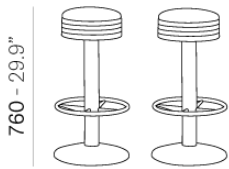

ЗАПРОС ИНФОРМАЦИИ

S\_ZETA

Ø325 - 12.8"

Ø400 - 15.8"

S\_TX

Ø335 - 13.2"

Ø400 - 15.8"

S350CON

Ø350 - 13.8"

Ø400 - 15.8"

S325FC

Ø325 - 12.8"

Ø400 - 15.8"

ОТДЕЛКИ КАРКАСА

ОТДЕЛКИ КАРКАСА (СМОТРЕТЬ ПОКРЫТИЙ)

ТКАНИ (СМОТРЕТЬ ЛЕГЕНДУ)