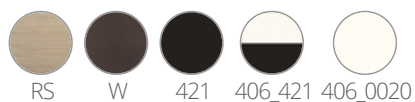

ОТДЕЛКИ СИДЕНЬЯ