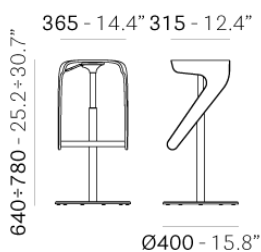

PEDRALI®

WOODY 495

DESIGN:
ODO FIORAVANTI

Табурет-трансформер Woody представлен в самых разнообразных вариантах: многослойный фанированный беленый дуб, венге, одноцветная или двухцветная фанера. Регулируется по высоте. База Ø400 мм и подставка для ног из полированной стали.

ЗАПРОС ИНФОРМАЦИИ