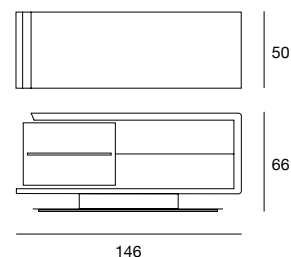

Elemento porta tv con base rotante a 360° o fissa. Struttura in fibra di legno laccata. Ripiano in vetro naturale. Possibilità di cassetto, posizionabile a destra o sinistra. Finiture disponibili: laccato opaco poro chiuso, laccato brillante. Tv stand with 360° swiveling or fixed base. Structure lacquered in fiberboard. Shelf in clear glass. The drawer can be installed to the right or the left. Available finishings: closed pore matt lacquered, glossy lacquered.