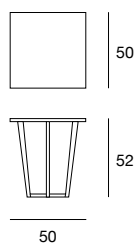

cod.5391.50