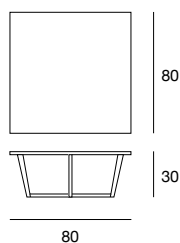

cod.5391.80