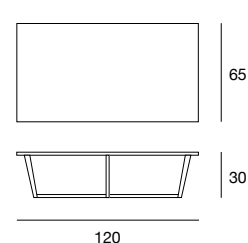

cod.5391.120