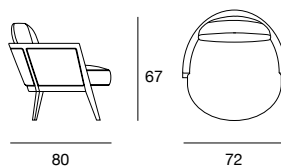

Poltrona e divanetto con struttura in massello di noce canaletto o frassino. Rivestiti in pelle, ecopelle o tessuto della collezione. Rivestimento in tessuto fisso o sfoderabile. Finiture disponibili: FN frassino naturale, CL ciliegio americano, WG wengé, NC noce, TB tabacco, NK noce canaletto, laccato opaco poro aperto. Armchair and small sofa with solid canaletto walnut or ash structure. Covered in leather, eco-leather or fabric of the collection. Fixed or removable fabric. Available finishings: FN natural ash, CL american cherry, WG wengé, NC walnut, TB tobacco, NK canaletto walnut, open pore matt lacquered.

armchair
cod.5460
small sofa
cod.5461

LEGNI
WOODS

LACCATO OPACO PORO APERTO
OPEN PORE MATT LACQUERED