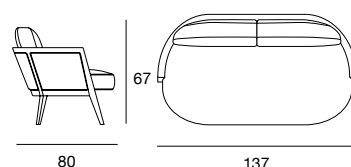

Poltrona e divanetto con struttura in massello di noce canaletto o frassino. Rivestiti in pelle, ecopelle o tessuto della collezione. Rivestimento in tessuto fisso o sfoderabile. Finiture disponibili: FN frassino naturale, CL ciliegio americano, WG wengé, NC noce, TB tabacco, NK noce canaletto, laccato opaco poro aperto. Armchair and small sofa with solid canaletto walnut or ash structure. Covered in leather, eco-leather or fabric of the collection. Fixed or removable fabric. Available finishings: FN natural ash, CL american cherry, WG wengé, NC walnut, TB tobacco, NK canaletto walnut, open pore matt lacquered.

armchair
cod.5460
small sofa
cod.5461

cod.5461

LEGNI
WOODS

LACCATO OPACO PORO APERTO
OPEN PORE MATT LACQUERED