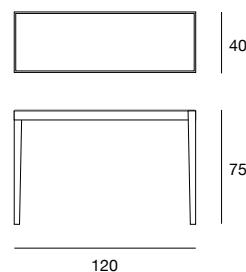

Consolle con struttura in massello di frassino. Piano in legno placcato frassino, in Cimento® (eco-cemento), in Laminam® (ceramica effetto marmo) o in marmo lucido. Finiture disponibili: FN frassino naturale, CL ciliegio americano, WG wengé, NC noce, TB tabacco, laccato opaco poro aperto. Consolle with structure veneered ash. Top veneered ash, Cimento® (concrete), Laminam® (ceramic marble effect) or in polished marble. Available finishings: FN natural ash, CL american cherry, WG wengé, NC walnut, TB tobacco, open pore matt lacquered.

console
cod.5350

LEGNI
WOODS

LACCATO OPACO PORO APERTO
OPEN PORE MATT LACQUERED

CIMENTO®