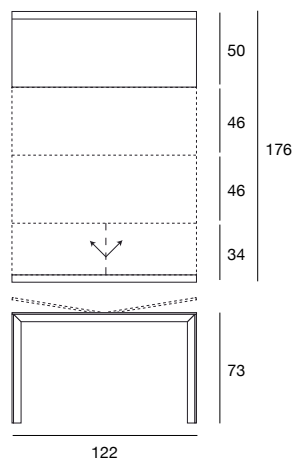

Tavolo-consolle allungabile dotato di 3 o 4 prolunghe per ottenere misure diverse, con struttura in massello di frassino e piani placcati frassino. Meccanismo telescopico in alluminio. La versione 5421.2 è dotata di sostegno centrale. Finiture disponibili: WG wengé, NC noce, TB tabacco, laccato opaco poro aperto. Extendible console-table equipped with 3 or 4 extensions to change the size of the table, with structure in solid ash and ash veneered tops. Telescopic aluminum mechanism. The version 5421.2 is equipped with a central support. Available finishings: WG wengé, NC walnut, TB tobacco, open pore matt lacquered.

console-table
cod.5421
cod.5421.2

cod.5421

LEGNI
WOODS

LACCATO OPACO PORO APERTO
OPEN PORE MATT LACQUERED