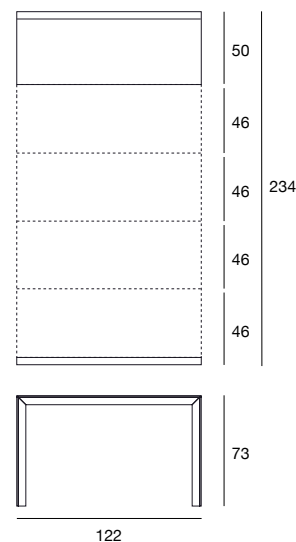

cod.5421.2