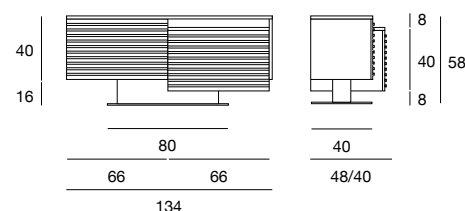

Elemento porta tv con base girevole rivestita in supermirror lucido. Struttura in massello di noce canaletto o frassino con ante placcate, apertura push & pull. Top in legno placcato o in vetro verniciato (extra chiaro bianco, nero o moka). Finiture disponibili: WG wengé, NC noce, TB tabacco, NK noce canaletto, laccato opaco poro aperto. TV stand element with revolving base, covered with polished super mirror finish. Structure with solid canaletto walnut or ash and veneered doors, push&pull opening. Veneered or retro lacquered glass top (extra light white, black or moka). Available finishings: WG wengé, NC noce, TB tabacco, NK canaletto walnut, open pore matt lacquered.