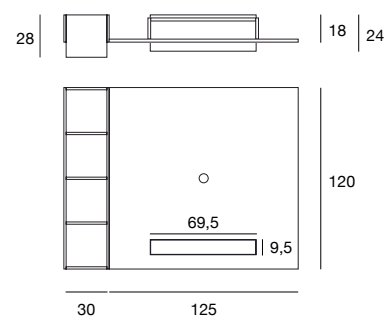

fronte / front

retro / back

LACCATO OPACO PORO CHIUSO MICROGOFFRATO
MICROEMBOSSSED CLOSED PORE MATT LACQUERED

LEGNI
WOODS

LACCATO OPACO PORO CHIUSO
CLOSE PORE MATT LACQUERED

LACCATO BRILLANTE
GLOSSY LACQUERED