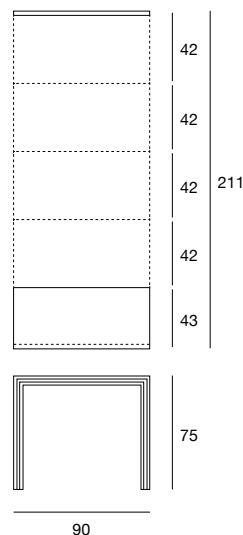

arch. Fabio Rebosio

long

console-table
cod.5426
cod.5426.2

Tavolo-consolle allungabile con struttura in massello e piani placcati frassino. Dotato di 4 o 5 prolunghe per ottenere misure diverse meccanismo telescopico in alluminio. La versione 5426.2 è dotata di sostegno centrale. Finiture disponibili: WG wengé, NC noce, TB tabacco, laccato opaco poro aperto. Extendible console-table with structure in solid ash and ash veneered tops. Equipped with 4 or 5 extensions to change the size of the table. Telescopic aluminum mechanism. The version 5426.2 is equipped with a central support. Available finishings: WG wengé, NC walnut, TB tobacco, open pore matt lacquered.

cod.5426

LEGNI
WOODS

LACCATO OPACO PORO APERTO
OPEN PORE MATT LACQUERED