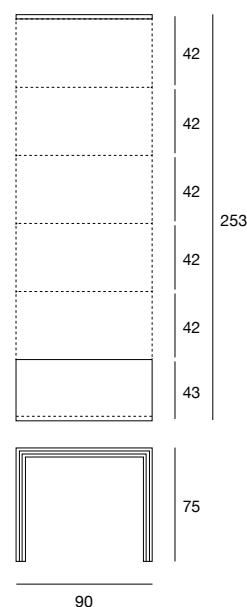

cod.5426.2