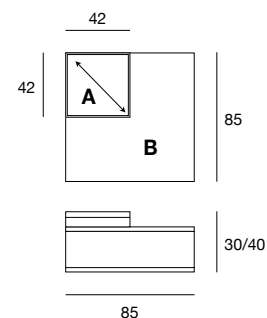

arch. Fabio Rebosio

regal

Tavolino con piani laccati. Tavolino di servizio con top in vetro verniciato (extra chiaro bianco, nero o moka) e ripiano laccato. Finiture disponibili: laccato opaco poro chiuso, laccato brillante. Coffee table with fiberboard surfaces. Serving table with top in lacquered glass (extra light white, black or moka) and fiberboard shelf. Available finishings: closed pore matt lacquered, glossy lacquered.

coffee table
cod.5367

LACCATO OPACO PORO CHIUSO
CLOSED PORE MATT LACQUERED

L1
bianco
white

L19
madreperla
pearl

L3
cappuccino
cappuccino colour

L5
grigio fumo
smoke grey

L2
nero
black

L4
rosso
red