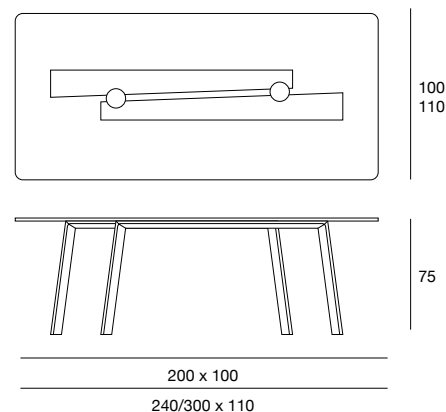

# ten for ten

table  
cod.5492

Tavolo da pranzo con basamenti in massello di noce canaletto o frassino. Piano in vetro naturale temperato (sp. 10 o 12 mm) con piastre elettrosaldate. Finiture disponibili: WG wengé, NC noce, TB tabacco, NK noce canaletto, laccato opaco poro aperto. Dining table with supporting bases in solid canaletto walnut or ash. Top in clear tempered glass (10 or 12 mm th.) with electro welded supports. Available finishings: WG wengé, NC walnut, TB tobacco, NK canaletto walnut, open pore matt lacquered.