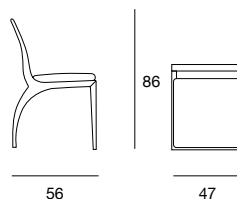

arch. Fabio Rebosio

thelma

Sedia e poltroncina con struttura in massello di noce canaletto. Seduta rivestita in pelle, ecopelle o tessuto della collezione. Rivestimento seduta in tessuto fisso o sfoderabile. Finiture disponibili: WG wengé, NK noce canaletto. Chair and small armchair with structure in solid canaletto walnut. Seat covered in leather, eco-leather or fabric of the collection. Fixed or removable fabric. Available finishings: WG wengé, NK canaletto walnut.

chair
cod.5466
small armchair
cod.5466.1

LEGNI
WOODS