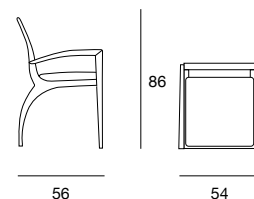

cod.5466.1