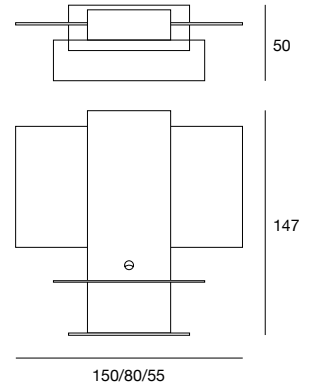

Elemento porta tv con base rotante a 360° o fissa rivestita in supermirror lucido. Pannello porta tv placcato frassino o in fibra di legno, predisposto per cablaggio cavi e dotato di barra porta tv universale. Mensola in vetro naturale temperato (sp. 8 mm). A richiesta, pannello in plexiglas bianco o nero. Finiture disponibili: WG wengé, NC noce, TB tabacco, laccato opaco poro chiuso, laccato brillante, plexiglas bianco o nero. Tv stand with 360°swivelling or fixed base, covered with polished super mirror finish. Plasma tv panel veneered in ash or in fiberboard, ready for hidden cables raceway and tv universal hanging bar. Shelf in tempered clear glass (8 mm. th.) On request, panel in white or black plexiglas. Available finishings: WG wengé, NC walnut, TB tobacco, closed pore matt lacquered, glossy lacquered, white or black plexiglas.