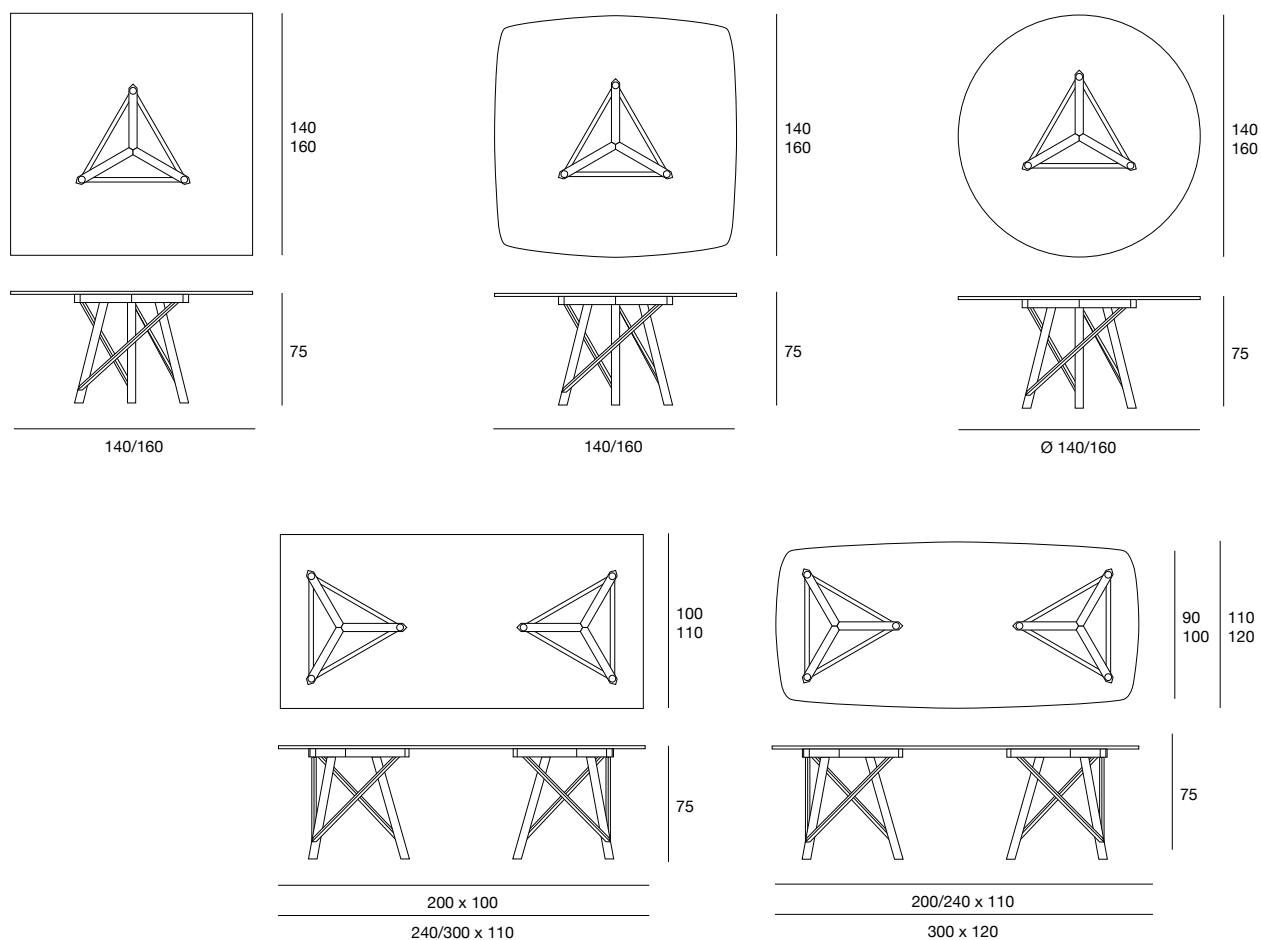

PIANO VETRO
GLASS TOP