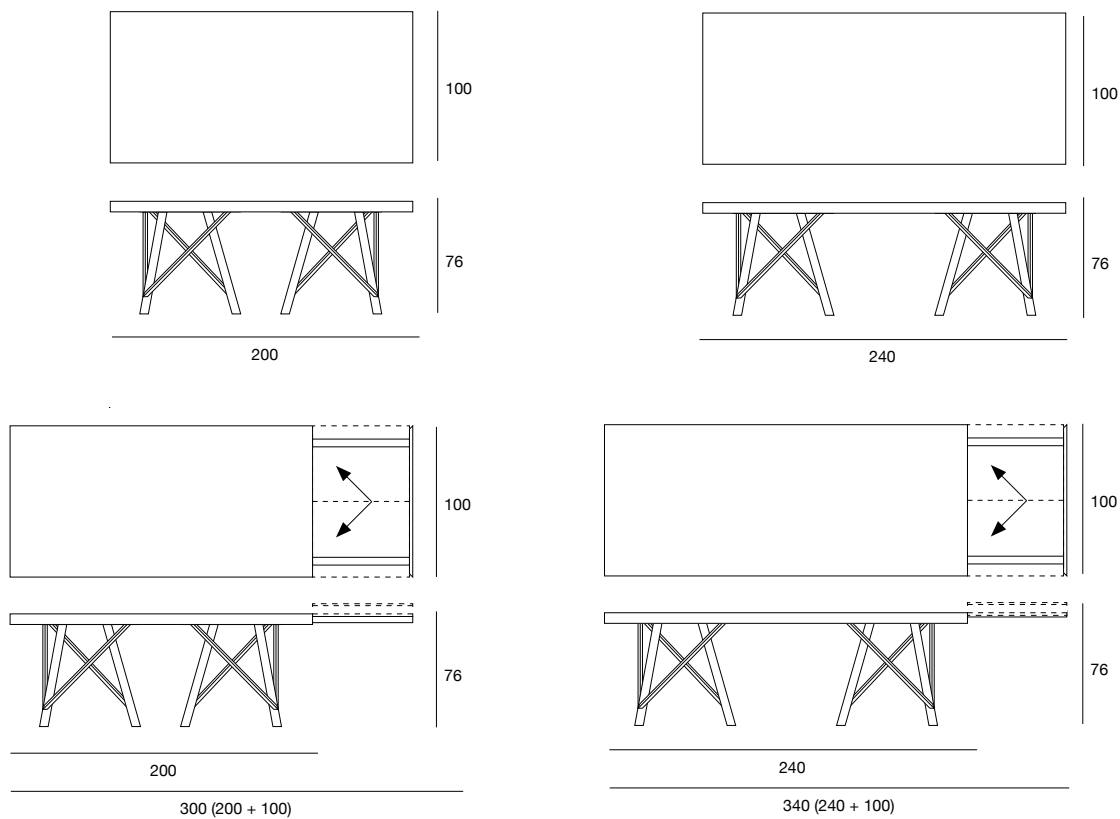

zeus

table
cod.5393

PIANO LEGNO
WOODEN TOP

LEGNI WOODS