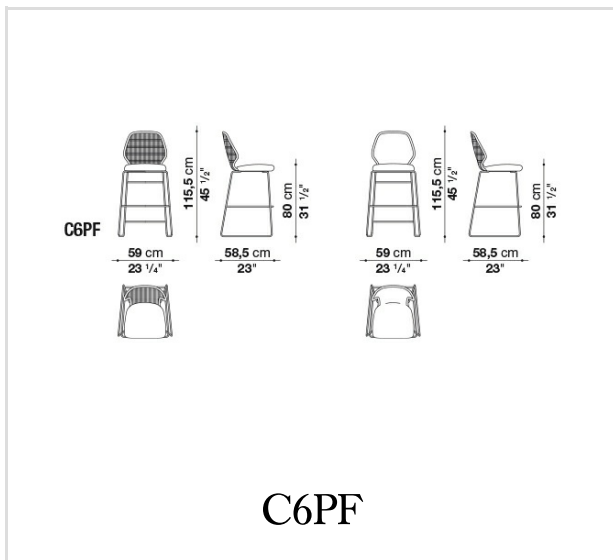


Crinoline

CHAIRS

Patricia Urquiola

Description

Sillas, butaquitás y butacas se articulan en diferentes tipologías según su forma y altura. Los trenzados en fibra de polietileno blanco-negro, bronce-negro o tortora se combinan con los en abacá natural o bronce. El trenzado en abacá está realizado en fibra de abacá: se trata de una fibra natural, el producto con este acabado está diseñado para uso interiores, al aire libre en terrazas cubiertas. Existen diferentes estructuras de base: en acero inoxidable brillante o bien con acabados en contraste, o iguales al asiento. Coherente con la serie Crinoline, la mesa recrea las formas curvas que caracterizan los asientos y el trenzado en fibra de polietileno. La base está compuesta por dos elementos unidos creando una forma de copa que sostiene los tableros, realizados en vidrio blanco o en laminado HPL full color blanco con una decoración de líneas radiales fresadas. Esta última versión está preparada para alojar en el centro una sombrilla.

Technical information

Base-frame:

bright stainless steel, black, white or tortora polyester powder painted aluminium

Seat and back frame:

tortora, black or white polyester powder painted aluminium

Seat cushion/Seat and back cushion:

fabric in limited categories

Technical drawings

C1PF

C2PF

C2P

C7PF

B&B Italia reserves the right to make technological and aesthetic improvements to its models, including changes to the sizes and materials, without notice. The technical drawings do not define the details of the product. The measurements shown are indicative and may undergo changes. In particular, the dimensions relevant to the padded parts are subject to usage tolerances over time caused by the normal adjustment of the padding. For the specific information, please contact the dealer closest to you.